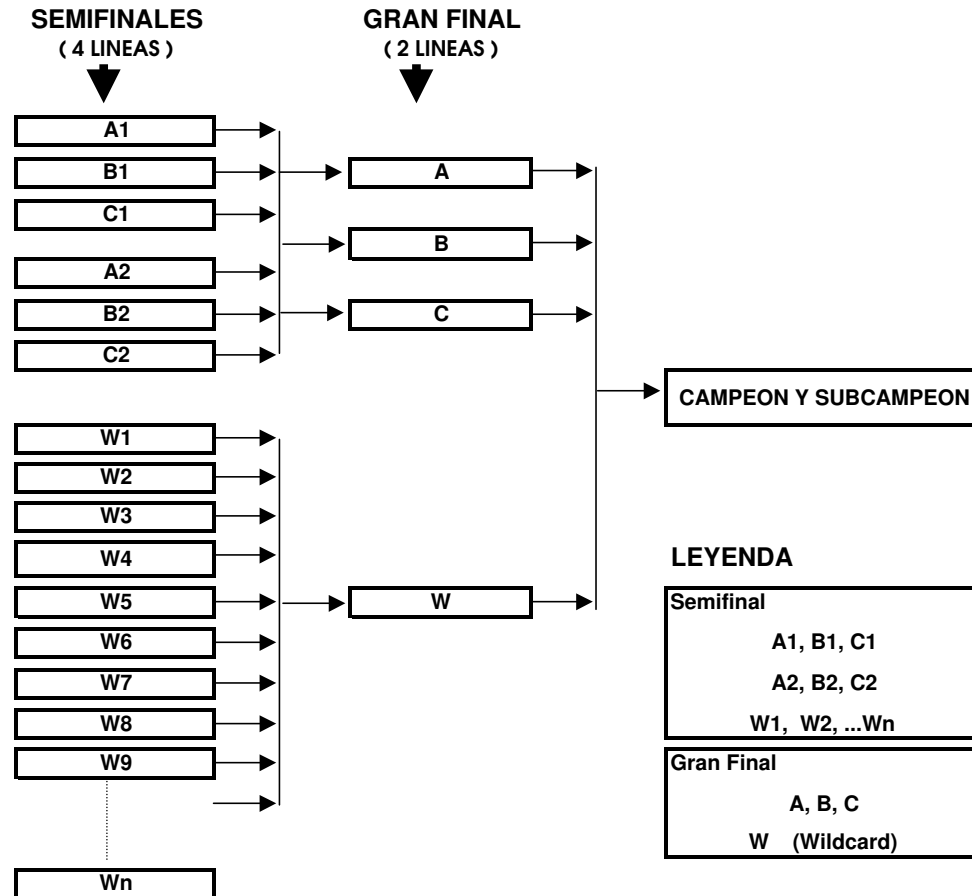

TORNEO III ANIVERSARIO BOWLING JESUS MARIA

<http://www.bowlingjesusmaria.com>

FORMATO DE SEMIFINALES Y FINALES

LEYENDA

Semifinal	
A1, B1, C1	CLASIFICADOS 1ERA RUEDA
A2, B2, C2	CLASIFICADOS 2DA RUEDA
W1, W2, ...Wn	NO CLASIFICADOS EN NINGUNA RUEDA
Gran Final	
A, B, C	3 PRIMEROS ENTRE A1,B1,C1,A2,B2,C2
W (Wildcard)	EL MEJOR DE LOS NO CLASIFICADOS